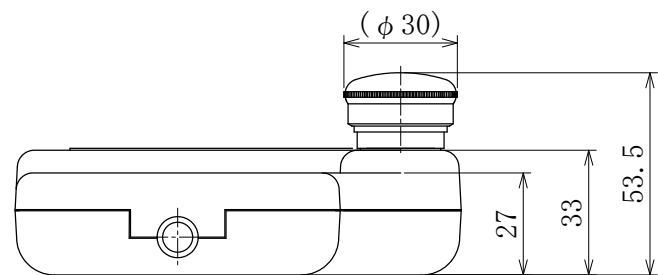

HR10-7P-6P
ヒロセ電機製

コネクタ仕様

御参考図

- 本図寸法及び形状は予告無く変更する事があります。
- 本図にてレイアウト設計等される場合は、弊社までご連絡願います。

本図の内容は、株式会社ジェーイーエルが所有権を有するもので機密扱いとなっております。許可なく複写したり、第三者にこれを公開することのないようお願い致します。
This drawing and the information contained in it are confidential and property of JEL Corporation.
Thus cannot be copied or disclosed to a third party without the consent of JEL Corporation.

JEL ジェーイーエル

MODEL 型式	JCT1		
ISSUED NO. 管理番号	WJ0232	SCALE 尺度	1/2