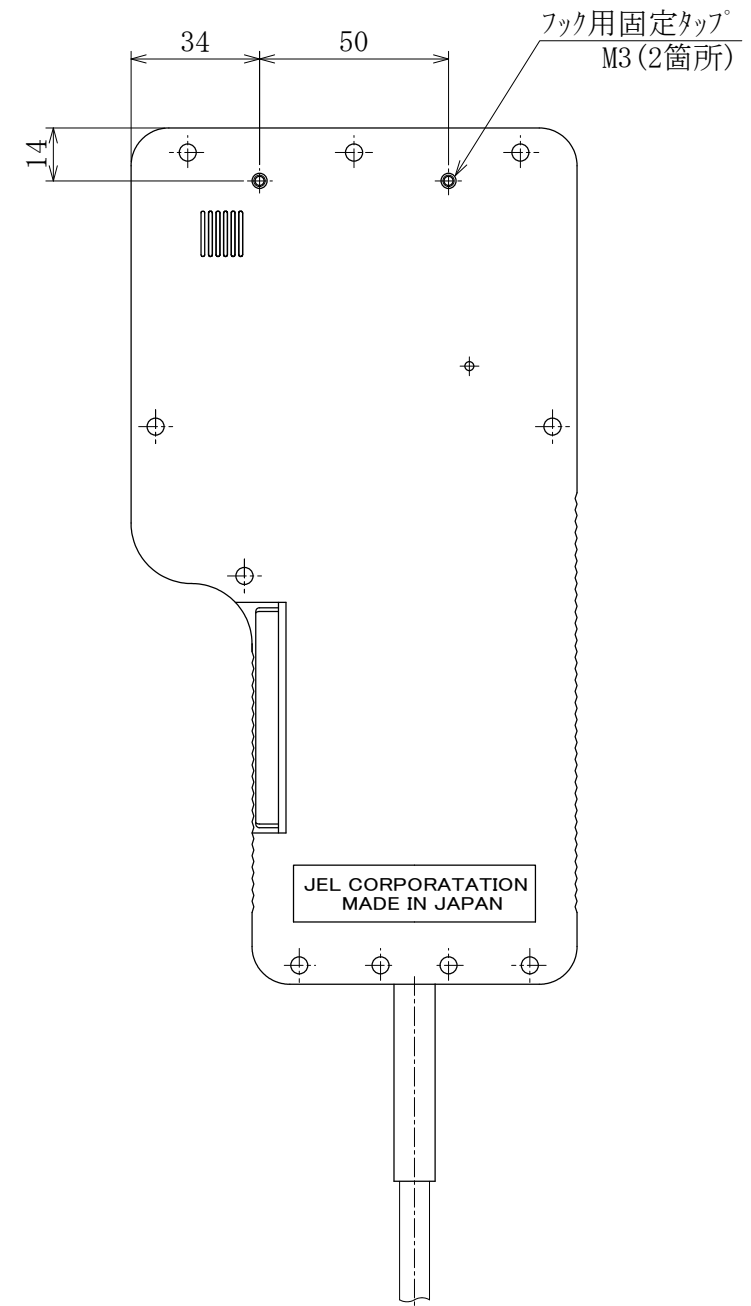

HR10-7P-6P
ヒロセ電機製

コネクタ仕様

御参考図

- 本図寸法及び形状は予告無く変更する事があります。
- 本図にてレイアウト設計等される場合は、弊社までご連絡願います。

本図の内容は、株式会社ジェーイーエルが所有権を有するもので機密扱いとなっております。許可なく複写したり、第三者にこれを公開することのないようお願い致します。
This drawing and the information contained in it are confidential and property of JEL Corporation.
Thus cannot be copied or disclosed to a third party without the consent of JEL Corporation.

JEL ジェーイーエル

MODEL 型式	JCT1		
ISSUED NO. 管理番号	WJ0232	SCALE 尺度	1/2